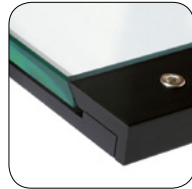

aluminium | アルミ  
verre trempé | tempered glass, vidrio templado, vetro temperato,  
gehärtetem glas, 強化ガラス

aluminium : anodisé noir  
black anodized, anodizado negro,  
anodizzato nero, eloxiert schwarz, 陽極酸化される黒

**par 208 V**  
w 80 x h 170 x d 9mm  
w 3,15 x h 6,69 x d 0,35"

**par 217 V**  
w 170 x h 170 x d 9mm  
w 6,69 x h 6,69 x d 0,35"

**par 221 V**  
w 210 x h 170 x d 9mm  
w 8,27 x h 6,69 x d 0,35"

**par 321 V**  
w 210 x h 318 x d 9,5mm  
w 8,27 x h 12,52 x d 0,37"