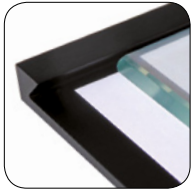

aluminium | アルミ  
verre trempé | tempered glass, vidrio templado, vetro temperato,  
gehärtetem glas, 強化ガラス

aluminium : anodisé noir  
black anodized, anodizado negro,  
anodizzato nero, eloxiert schwarz, 陽極酸化される黒

**par 208 V**  
w 80 x h 170 x d 9mm  
w 3,15 x h 6,69 x d 0,35"

**par 217 V**  
w 170 x h 170 x d 9mm  
w 6,69 x h 6,69 x d 0,35"

**par 221 V**  
w 210 x h 170 x d 9mm  
w 8,27 x h 6,69 x d 0,35"

**par 321 V**  
w 210 x h 318 x d 9,5mm  
w 8,27 x h 12,52 x d 0,37"