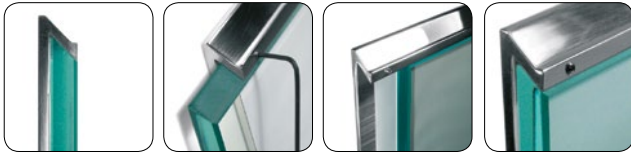

aluminium | アルミ
verre trempé | tempered glass, vidrio templado, vetro temperato,
gehärtetem glas, 強化ガラス
[<> PMMA | アクリル]

1 aluminium : microbillé anodisé naturel
natural anodized micro-sand blasted, micro-arenado anodizado natural,
micro-sabbiato anodizzato naturale,
mikro-sandgestrahlt naturfarben eloxiert, アルミマイクロサンド

2 aluminium : poli miroir
mirror polished, pulido brillante, lucidato, glänzend poliert,
アルミポリッシュ

pil 101 V
w 70 x h 70 x d 11mm
w 2,76 x h 2,76 x d 0,43"

pil 102 V
w 140 x h 70 x d 11mm
w 5,51 x h 2,76 x d 0,43"