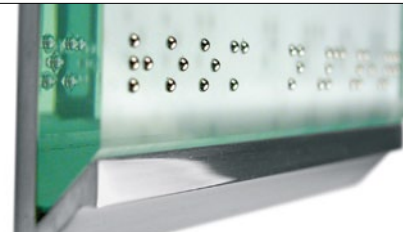

aluminium | アルミ
verre trempé | tempered glass, vidrio templado, vetro temperato,
gehärtetem glas, 強化ガラス
[<> PMMA | アクリル]

1 aluminium : microbillé anodisé naturel
natural anodized micro-sand blasted, micro-arenado anodizado natural,
micro-sabbiato anodizzato naturale,
mikro-sandgestrahlt naturfarben eloxiert, アルミマイクロサンド

2 aluminium : poli miroir
mirror polished, pulido brillante, lucidato, glänzend poliert,
アルミポリッシュ

pil 101 V
w 70 x h 70 x d 11mm
w 2,76 x h 2,76 x d 0,43"

pil 102 V
w 140 x h 70 x d 11mm
w 5,51 x h 2,76 x d 0,43"